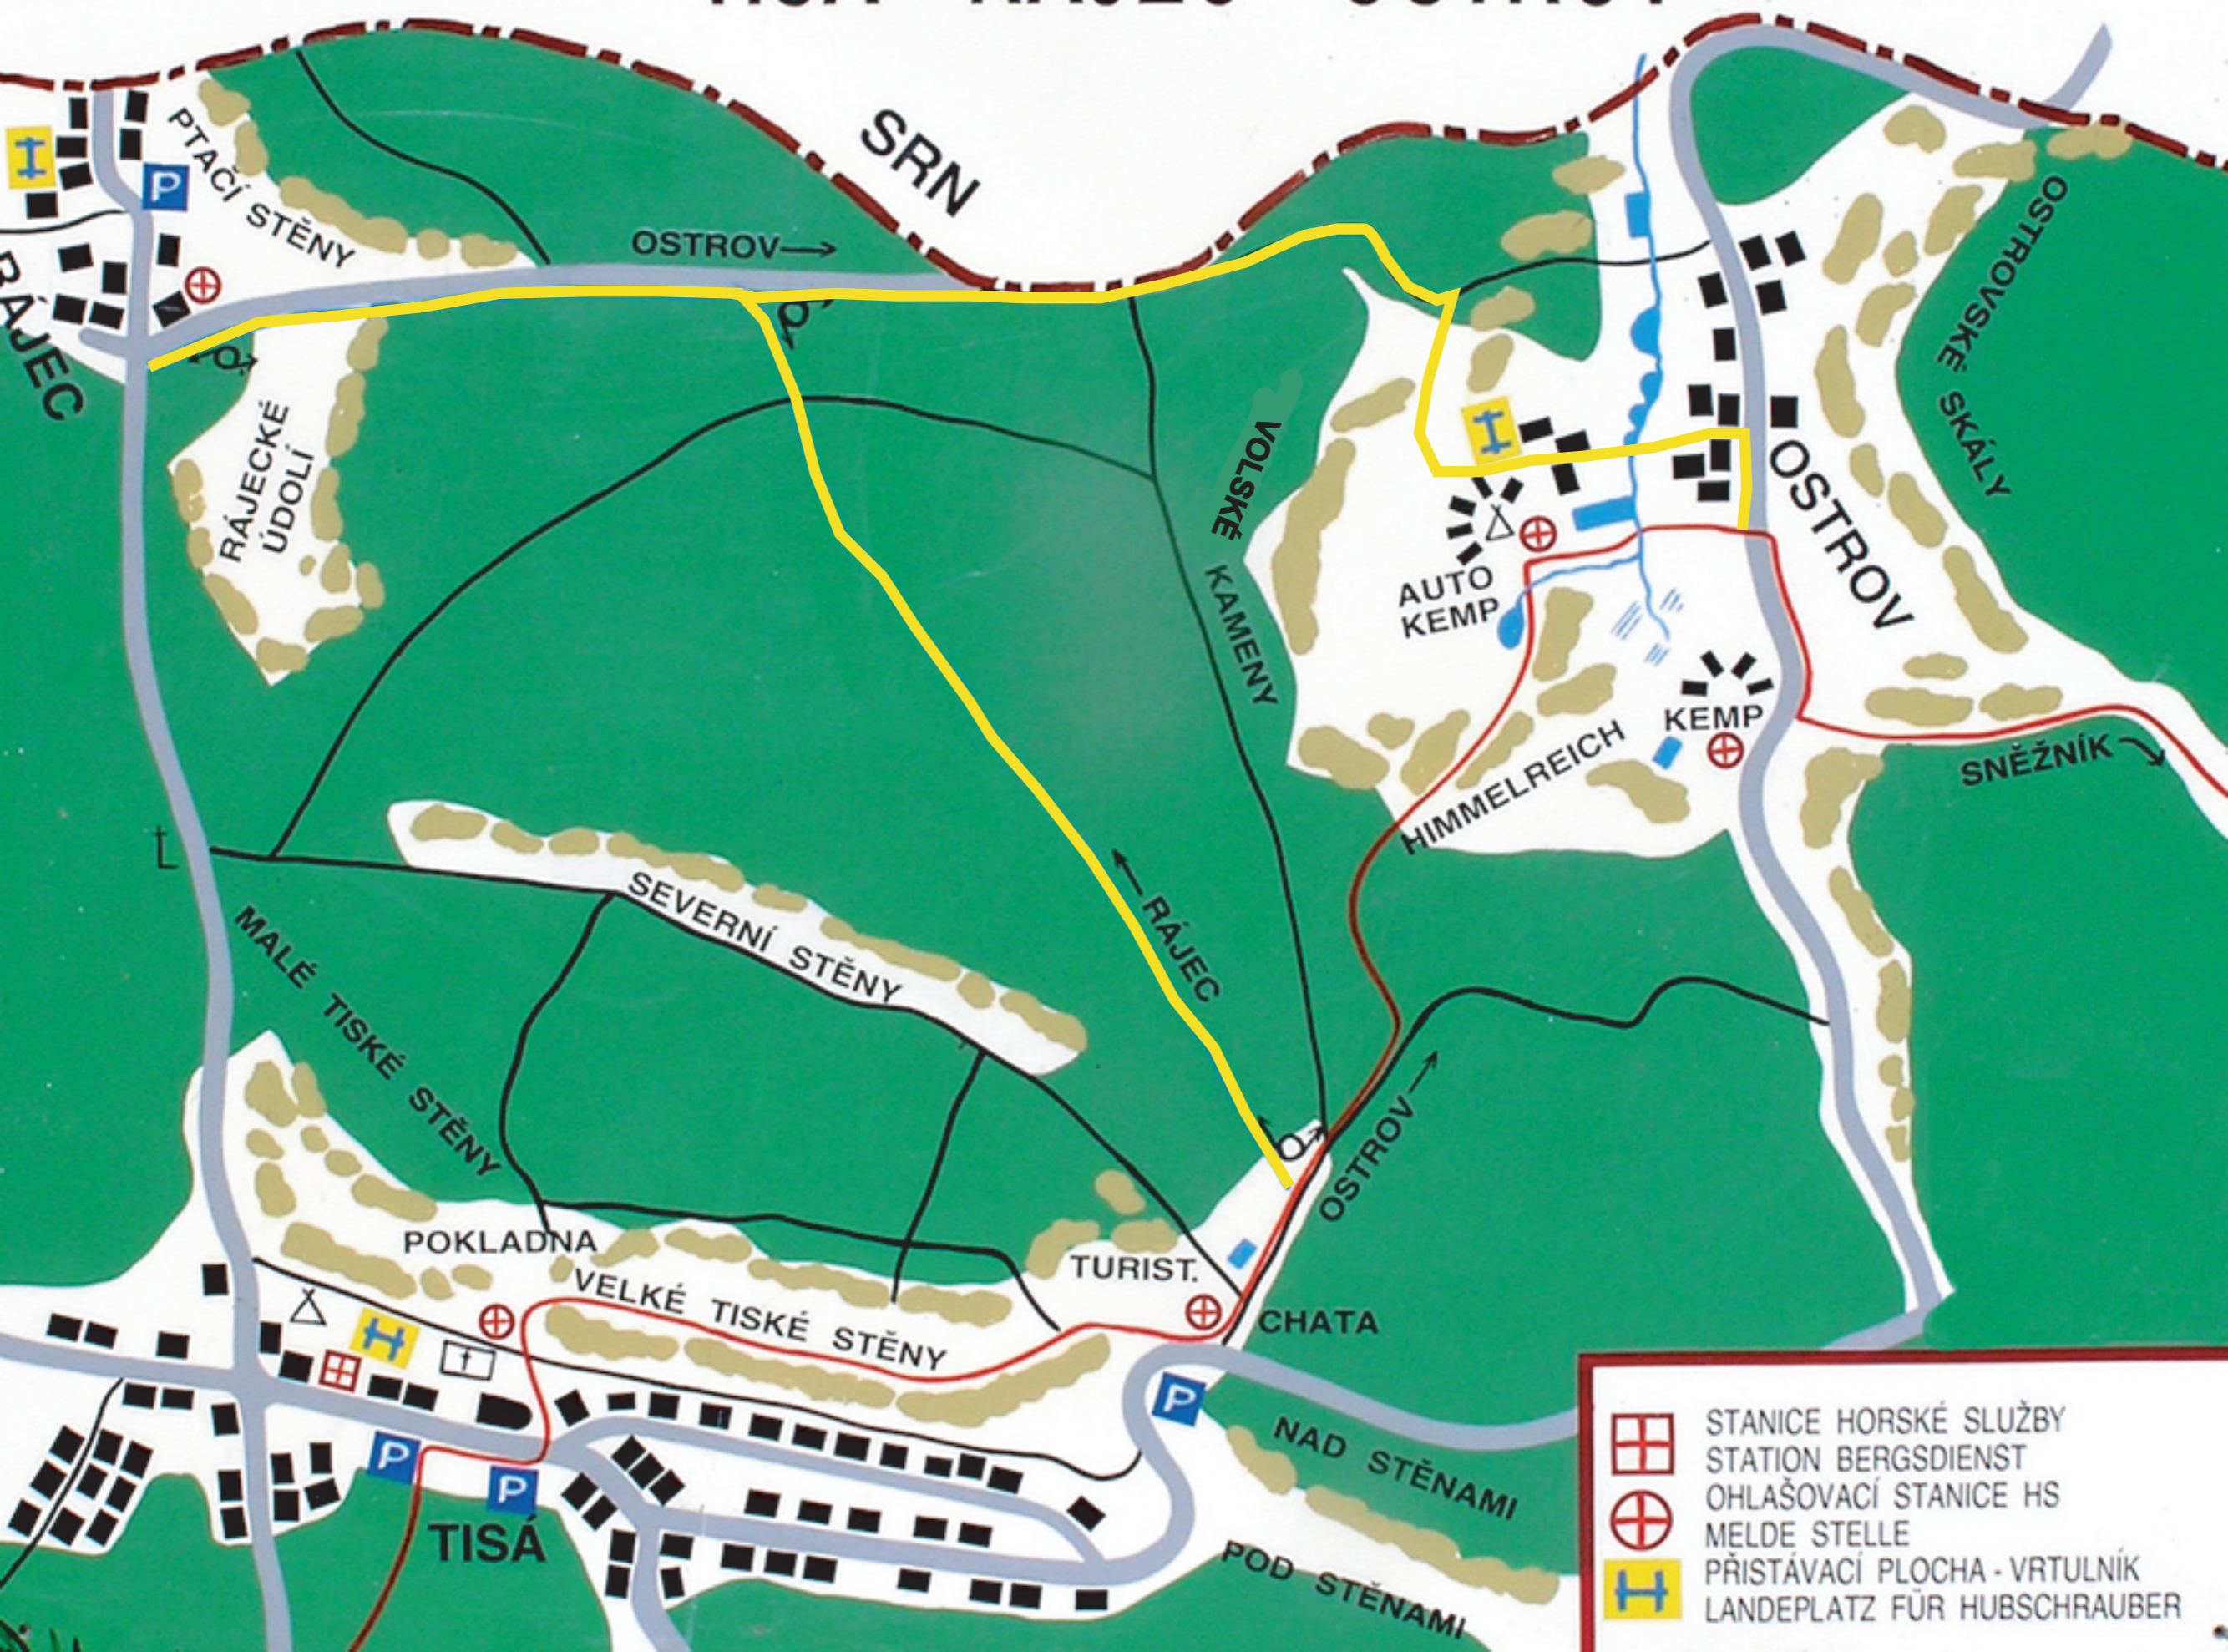

HORSKÁ SLUŽBA - KRUŠNÉ HORY - BERGDIENTST

SKALNÍ OBLAST TISÁ - RÁJEC - OSTROV FELSGBIET

	STANICE HORSKÉ SLUŽBY STATION BERGDIENTST
	OHLAŠOVACÍ STANICE HS MELDE STELLE
	PŘÍSTÁVACÍ PLOCHA - VRTULNÍK LANDEPLATZ FÜR HUBSCHRAUBER